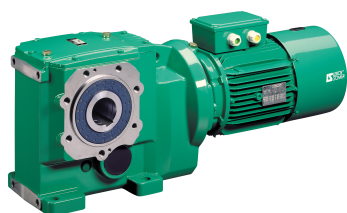

# SEFI

**LEROY<sup>®</sup>  
SOMER**

**OT32 CR35 B3H 22,90 1,5KWF**

**Code informatique SEFI : 9683515**

**Désignation**

**TYPE COAXIAL A PATTES**

**Caractéristiques**

*Informations données à titre indicatives, non contractuelles*