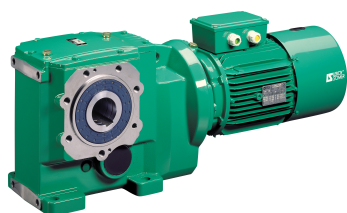

SEFI

**LEROY[®]
SOMER**

OT32 CR35 B3H 20,40 3KWF

Code informatique SEFI : 9683557

Désignation

TYPE COAXIAL A PATTES

Caractéristiques

Informations données à titre indicatives, non contractuelles