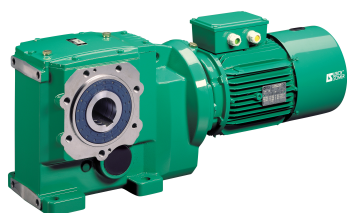

SEFI

**LEROY
SOMER**

OT34 CR50 B3H 77,50 1,8KW

Code informatique SEFI : 9679798

Désignation

TYPE CONIQUE CREUX FORME SBTH

Caractéristiques

Informations données à titre indicatives, non contractuelles