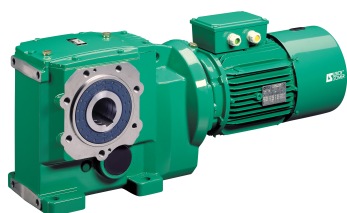

# SEFI

**LERROY  
SOMER**

**OT34 CR50 B3H 34,80 4KW**

**Code informatique SEFI : 9679827**

**Désignation**

**TYPE CONIQUE CREUX FORME SBTH**

**Caractéristiques**

*Informations données à titre indicatives, non contractuelles*