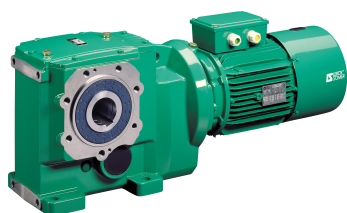

# SEFI

**LEROY  
SOMER**

**OT34 CR50 B3H 31,50 5,5KW**

**Code informatique SEFI : 9679841**

**Désignation**

**TYPE CONIQUE CREUX FORME SBTH**

**Caractéristiques**

*Informations données à titre indicatives, non contractuelles*