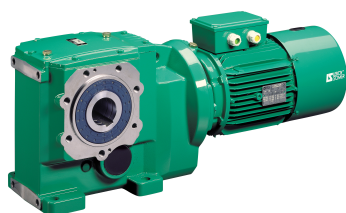

SEFI

**LEROY
SOMER**

OT34 CR50 B3H 139,00 0,9KW

Code informatique SEFI : 9679780

Désignation

TYPE CONIQUE CREUX FORME SBTH

Caractéristiques

Informations données à titre indicatives, non contractuelles