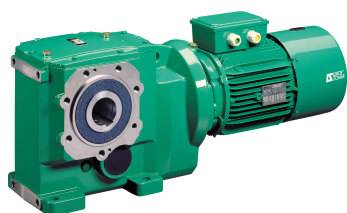

SEFI

**LERROY
SOMER**

OT34 CR50 B3H 124,00 1,8KW

Code informatique SEFI : 9679802

Désignation

TYPE CONIQUE CREUX FORME SBTH

Caractéristiques

Informations données à titre indicatives, non contractuelles