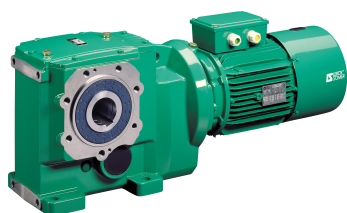

SEFI

**LEROY[®]
SOMER**

OT34 CR50 B3H 124,00 1,5KW

Code informatique SEFI : 9679792

Désignation

TYPE CONIQUE CREUX FORME SBTH

Caractéristiques

Informations données à titre indicatives, non contractuelles