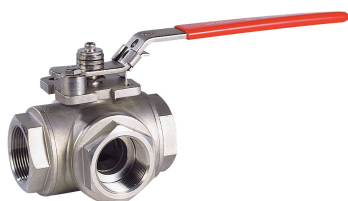

## VBSI3VT 2

Code informatique SEFI : 9665098

**Désignation**

**VANNE 3 VOIES PR EN T 2" 316**

**Caractéristiques**

*Informations données à titre indicatives, non contractuelles*