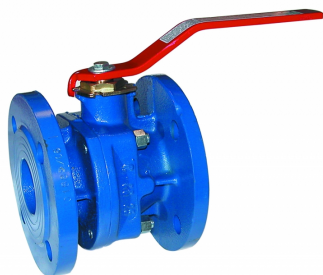

## VS 507 DN50 PN10/16

Code informatique SEFI : 9659692

**Désignation**

**FONTE**

**Caractéristiques**

Matière du corps :

FONTE

DN :