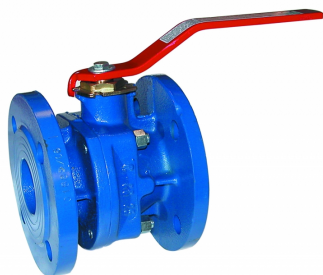

SEFI

 **sferaco**
ROBINETTERIE & RACCORDS

VS 507 DN100 PN10/16

Code informatique SEFI : 9659695

Désignation

FONTE

Caractéristiques

Matière du corps :