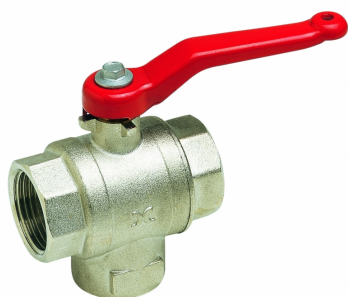

# SEFI

 **sferaco**  
ROBINETTERIE & RACCORDS

## VBSLT3VT 3/4" 535

Code informatique SEFI : 9659640

**Désignation**

**LAITON EN T 3 VOIES VERTICALE**

**Caractéristiques**

Matière du corps :

LAITON

Raccordement :