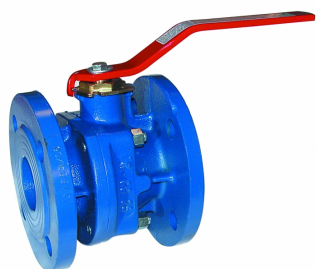

SEFI

 **sferaco**
ROBINETTERIE & RACCORDS

VS 505 DN50 FONTE

Code informatique SEFI : 9659678

Désignation

PN10/16-AXE INEJECTABLE

Caractéristiques

Matière du corps :