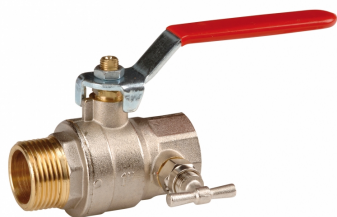

## VS 547 1" PSG INTEGRAL

Code informatique SEFI : 9659434

### Désignation

**M/F PURGE POIGNEE PLTE AC.RGE**

### Caractéristiques

Matière du corps :	LAITON
Raccordement :	1

*Informations données à titre indicatives, non contractuelles*