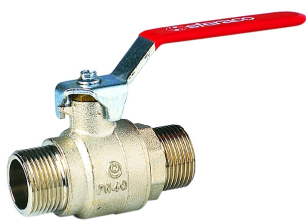

# SEFI

 **sferaco**  
ROBINETTERIE & RACCORDS

## VS 538 1

Code informatique SEFI : 9659459

**Désignation**

**M/M POIGNEE ACIER PLATE ROUGE**

**Caractéristiques**

Matière du corps :	LAITON
Raccordement :	1

*Informations données à titre indicatives, non contractuelles*