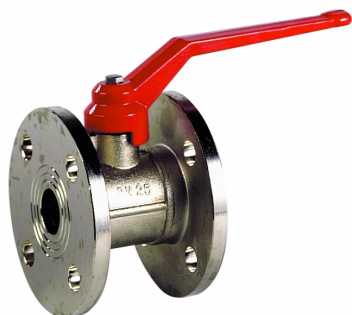

SEFI

 **sferaco**
ROBINETTERIE & RACCORDS

VS 504 DN80 PN10/16

Code informatique SEFI : 9659705

Désignation

LAITON

Caractéristiques

Matière du corps :