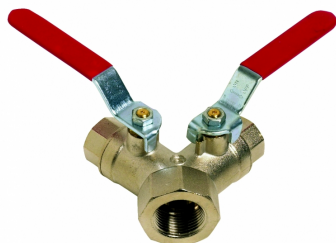

SEFI

 **sferaco**
ROBINETTERIE & RACCORDS

VBSLT3VY 3/4" 589

Code informatique SEFI : 9659647

Désignation

LAITON 3 VOIES EN Y

Caractéristiques

Matière du corps :

LAITON

Raccordement :

3/4

Informations données à titre indicatives, non contractuelles