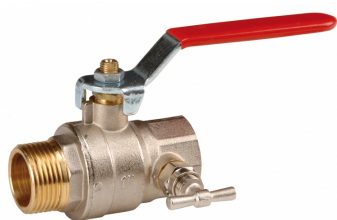

SEFI

 **sferaco**
ROBINETTERIE & RACCORDS

VS 547 3/8" PSG INTEGRAL

Code informatique SEFI : 9659431

Désignation

M/F PURGE POIGNEE PLTE AC.RGE

Caractéristiques

Matière du corps :	LAITON
Raccordement :	3/8