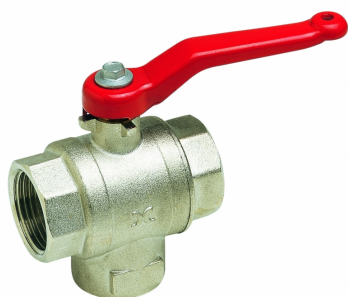

SEFI

 **sferaco**
ROBINETTERIE & RACCORDS

VBSLT3VT 1"1/4 535

Code informatique SEFI : 9659642

Désignation

LAITON EN T 3 VOIES VERTICALE

Caractéristiques

Matière du corps :	LAITON
Raccordement :	1 1/4