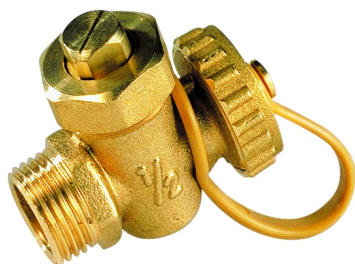

SEFI

 **sferaco**
ROBINETTERIE & RACCORDS

RBF 1303 3/4" MB

Code informatique SEFI : 9659250

Désignation

PN16 - COMMANDE PAR TOURNEVIS

Caractéristiques

Matière du corps :

LAITON

Raccordement :

3/4

Informations données à titre indicatives, non contractuelles