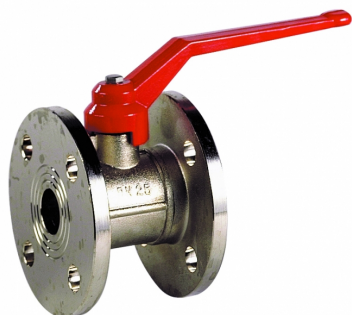

SEFI

 **sferaco**
ROBINETTERIE & RACCORDS

VS 504 DN40 PN10/16

Code informatique SEFI : 9659702

Désignation

LAITON

Caractéristiques

Matière du corps :