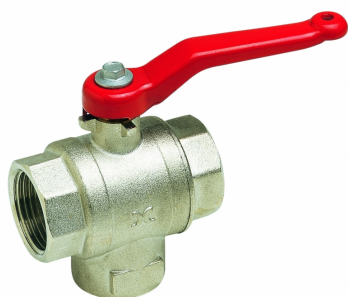

# SEFI

 **sferaco**  
ROBINETTERIE & RACCORDS

## VBSLT3VL 2" 534

Code informatique SEFI : 9659635

### Désignation

**LAITON EN L 3 VOIES VERTICALE**

### Caractéristiques

Matière du corps :	LAITON
Raccordement :	2

*Informations données à titre indicatives, non contractuelles*