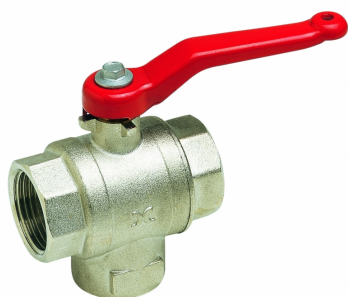

SEFI

 **sferaco**
ROBINETTERIE & RACCORDS

VBSLT3VL 1"1/4 534

Code informatique SEFI : 9659633

Désignation

LAITON EN L 3 VOIES VERTICALE

Caractéristiques

Matière du corps :

LAITON

Raccordement :

1 1/4

Informations données à titre indicatives, non contractuelles