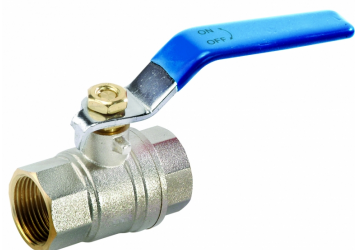

SEFI

 **sferaco**
ROBINETTERIE & RACCORDS

BS 501 3/8

Code informatique SEFI : 9659254

Désignation

FEM/FEM POIGNEE AC. PLATE BL.

Caractéristiques

Matière du corps :

LAITON

Raccordement :

3/8

Informations données à titre indicatives, non contractuelles