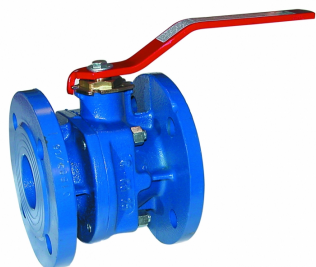

# SEFI

 **sferaco**  
ROBINETTERIE & RACCORDS

## VS 505 DN40 FONTE

Code informatique SEFI : 9659677

**Désignation**

**PN10/16-AXE INEJECTABLE**

**Caractéristiques**

Matière du corps :

FONTE

DN :