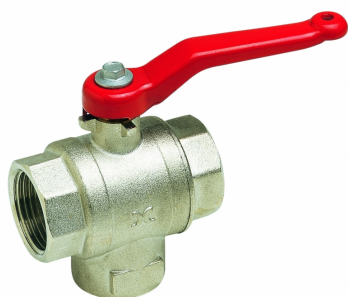

SEFI

 **sferaco**
ROBINETTERIE & RACCORDS

VBSLT3VT 3" 535

Code informatique SEFI : 9659645

Désignation

LAITON 3 VOIES EN Y

Caractéristiques

Matière du corps :	LAITON
Raccordement :	3