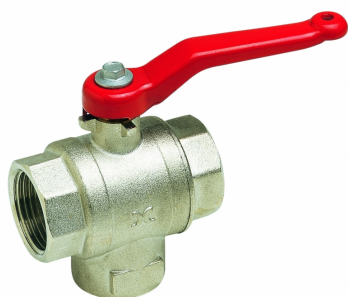

SEFI

 **sferaco**
ROBINETTERIE & RACCORDS

VBSLT3VT 1"1/2 535

Code informatique SEFI : 9659643

Désignation

LAITON EN T 3 VOIES VERTICALE

Caractéristiques

Matière du corps :

LAITON

Raccordement :

1 1/2

Informations données à titre indicatives, non contractuelles