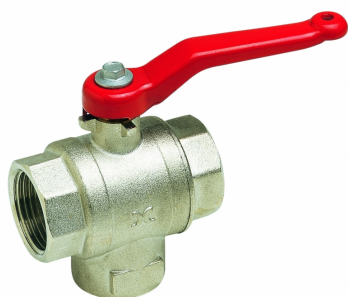

SEFI

 **sferaco**
ROBINETTERIE & RACCORDS

VBSLT3VL 1"1/2 534

Code informatique SEFI : 9659634

Désignation

LAITON EN L 3 VOIES VERTICALE

Caractéristiques

Matière du corps :

LAITON

Raccordement :

1 1/2

Informations données à titre indicatives, non contractuelles