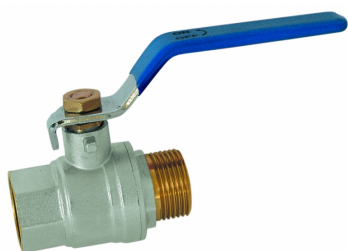

## BS 517 3/8

Code informatique SEFI : 9659273

**Désignation**

**MALE/FEM POIGNEE AC.PLATE BL.**

**Caractéristiques**

Matière du corps :

LAITON

Raccordement :