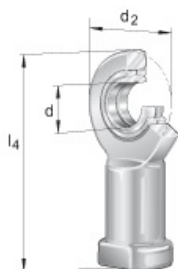

SEFI

SCHAEFFLER

LUK

FAG

GIL60-UK-2RS-A

Code informatique SEFI : 9568001

Désignation

Caractéristiques