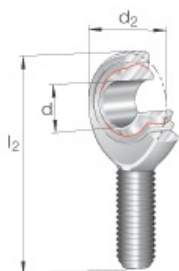

SEFI

SCHAEFFLER

GAKL22-PB

Code informatique SEFI : 9567945

Désignation

Caractéristiques

Informations données à titre indicatives, non contractuelles