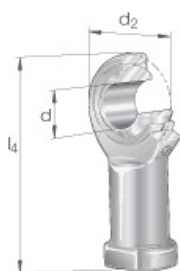

SEFI

SCHAEFFLER

GIKL5-PW-A

Code informatique SEFI : 9567984

Désignation

Caractéristiques

Informations données à titre indicatives, non contractuelles