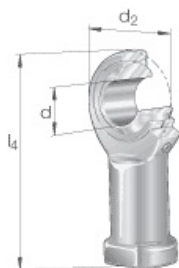

SEFI

SCHAEFFLER

GIKL25-PW

Code informatique SEFI : 9567982

Désignation

Caractéristiques

Informations données à titre indicatives, non contractuelles