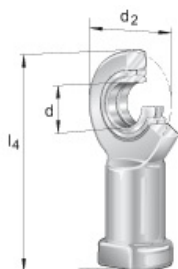

SEFI

SCHAEFFLER

GIL60-DO-2RS

Code informatique SEFI : 9568000

Désignation

Caractéristiques

Informations données à titre indicatives, non contractuelles