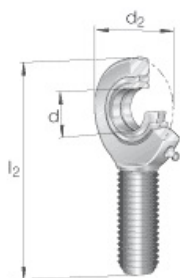

SEFI

SCHAEFFLER

GAL80-UK-2RS-A

Code informatique SEFI : 9567976

Désignation

Caractéristiques

Informations données à titre indicatives, non contractuelles