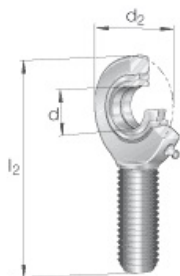

SEFI

SCHAEFFLER

GAL30-UK-2RS-A

Code informatique SEFI : 9567963

Désignation

Caractéristiques

Informations données à titre indicatives, non contractuelles