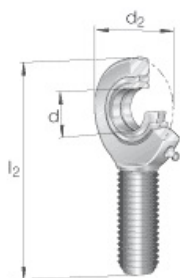

SEFI

SCHAEFFLER

GAL17-UK-2RS-A

Code informatique SEFI : 9567957

Désignation

Caractéristiques

Informations données à titre indicatives, non contractuelles