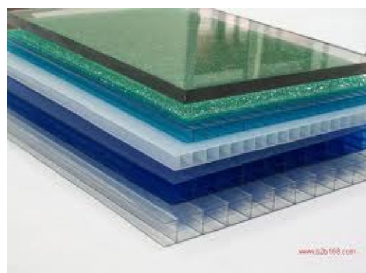

SEFI

AKRAPLAST®

PC-EP15 1500X2050

Code informatique SEFI : 9550567

Désignation

Caractéristiques

Informations données à titre indicatives, non contractuelles