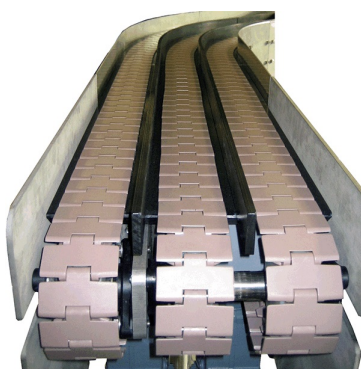

# SEFI

**SYSTEM  
PLAST™**

**NGE828-K325(AA1100250)**

**Code informatique SEFI : 9550131**

**Désignation**

**CH. DRTE PBT BLEU GRIS LG 82,5**

**Caractéristiques**

*Informations données à titre indicatives, non contractuelles*