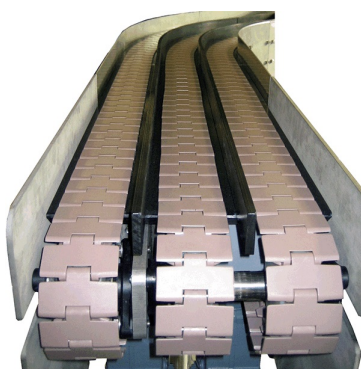

# SEFI

**SYSTEM  
PLAST™**

**NGE2250FT-PT-M1020 (AA2500956)**

**Code informatique SEFI : 9550116**

**Désignation**

**TAPIS FLAT TOP PBT BL.GR.L1020**

**Caractéristiques**

*Informations données à titre indicatives, non contractuelles*