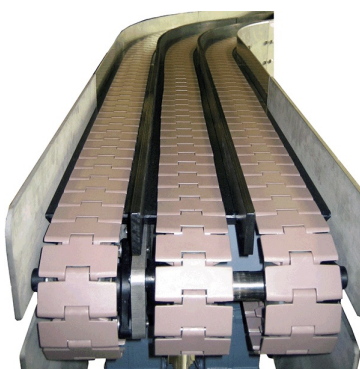

SEFI

**SYSTEM
PLAST™**

NGE2250FT-PT-M0425 (AA2500950)

Code informatique SEFI : 9550115

Désignation

TAPIS FLAT TOP PBT BL.GR.LG425

Caractéristiques

Informations données à titre indicatives, non contractuelles