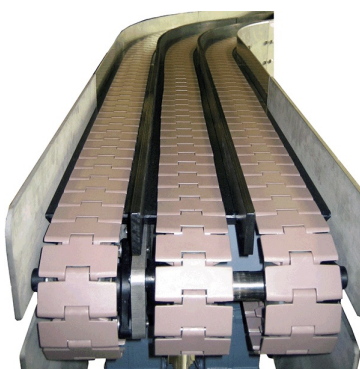

# SEFI

**SYSTEM  
PLAST™**

**NGE2250FT-PT-M0085 (AA2500946)**

**Code informatique SEFI : 9550117**

**Désignation**

**TAPIS FLAT TOP PBT BL.GR.LG85**

**Caractéristiques**

*Informations données à titre indicatives, non contractuelles*