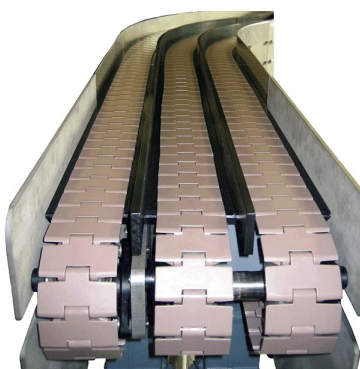

# SEFI

**SYSTEM  
PLAST™**

**NGE2120FT-M0765 (AA2500811)**

**Code informatique SEFI : 9550118**

**Désignation**

**TAPIS FLAT TOP PBT**

**Caractéristiques**

*Informations données à titre indicatives, non contractuelles*