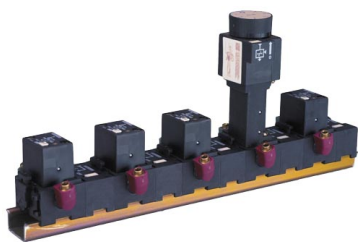

SEFI

ASCO
JOUCOMATIC

33300046

Code informatique SEFI : 9549983

Désignation

RELAIS TEMPO 0-10S SORTIE POS.

Caractéristiques

Informations données à titre indicatives, non contractuelles