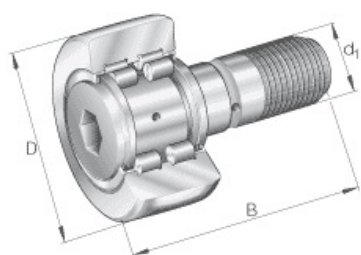

SEFI

PWKRE 80.2RS

Code informatique SEFI : 9541638

Désignation

30X80X100-GALET DE CAME/AXE

Caractéristiques

Informations données à titre indicatives, non contractuelles