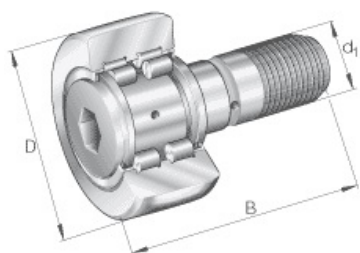

SEFI

PWKR 62.2RS

Code informatique SEFI : 9541630

Désignation

24X62X80-GALET DE CAME/AXE

Caractéristiques

Informations données à titre indicatives, non contractuelles