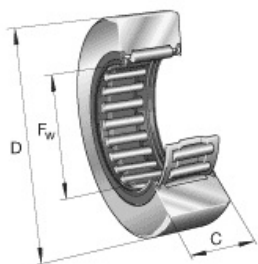

SEFI

RNA 2202.2RS

Code informatique SEFI : 9542108

Désignation

20X35X13,8-GALET SUPP.SANS BI

Caractéristiques

Informations données à titre indicatives, non contractuelles