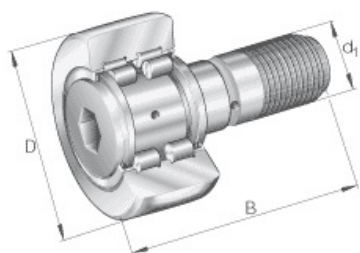

## PWKRE 62.2RS

Code informatique SEFI : 9541636

Désignation

24X62X80-GALET DE CAME/AXE

Caractéristiques

*Informations données à titre indicatives, non contractuelles*