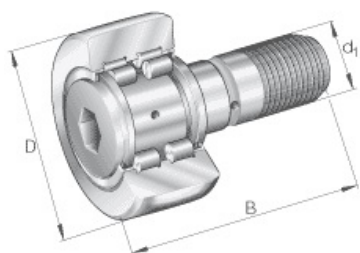

## PWKR 52.2RS

Code informatique SEFI : 9541629

**Désignation**

**20X52X66-GALET DE CAME/AXE**

**Caractéristiques**

*Informations données à titre indicatives, non contractuelles*