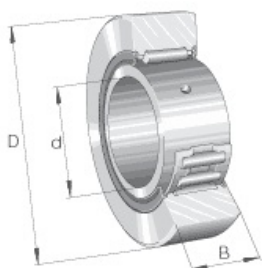

# SEFI

**NA 2203.2RSX**

**Code informatique SEFI : 9540127**

**Désignation**

**17X40X16-GALET SUPP.AVEC BI**

**Caractéristiques**

*Informations données à titre indicatives, non contractuelles*